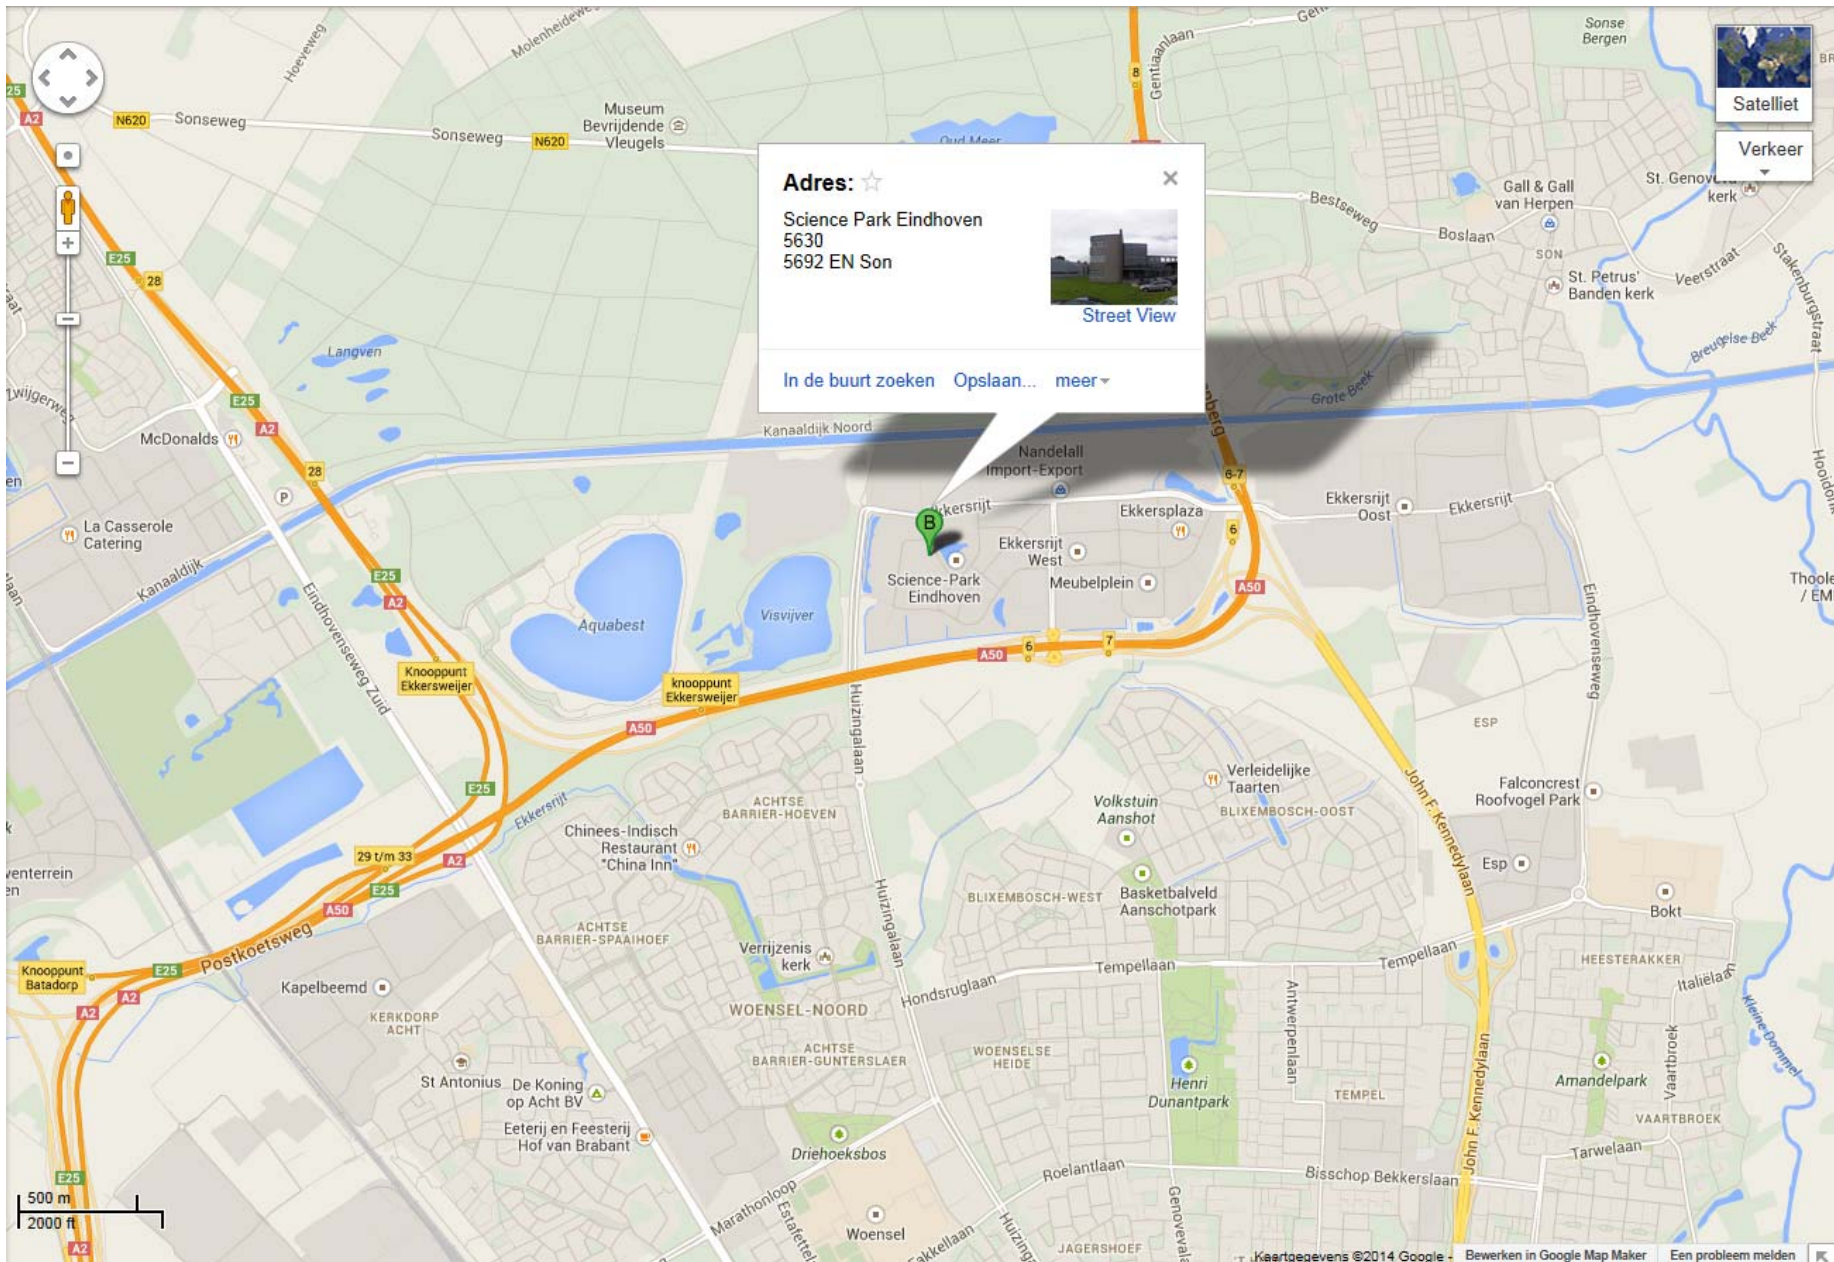

Zie verder routebeschrijving vanuit Tilburg vanaf *

Vanuit richting Amsterdam/'s-Hertogenbosch (A2)

Bij knooppunt Ekkersweijer links aanhouden, richting Eindhoven/Centrum/Helmond.

Zie verder routebeschrijving vanuit Tilburg vanaf *

Vanuit Eindhoven

Verkeer vanuit Eindhoven op de Kennedylaan op het splitsingspunt links aanhouden richting de A50 Antwerpen/Venlo, Tilburg, Maastricht. Neem vervolgens direct afslag 6 Ekkersrijt.

Zie verder routebeschrijving vanuit Tilburg vanaf *

Openbaar vervoer

Vanuit centraal station Eindhoven buslijn 11 richting Ekkersrijt, halte Science Park.

Navigatiesysteem

Toets bij gebruik van een navigatiesysteem 'Ekkersrijt Son' in (NIET Ekkersrijt Eindhoven, want dat brengt u naar een andere locatie).

Adres: ☆

Science Park Eindhoven
5630
5692 EN Son

Street View

In de buurt zoeken Opslaan... meer ▾

Satelliet

Verkeer